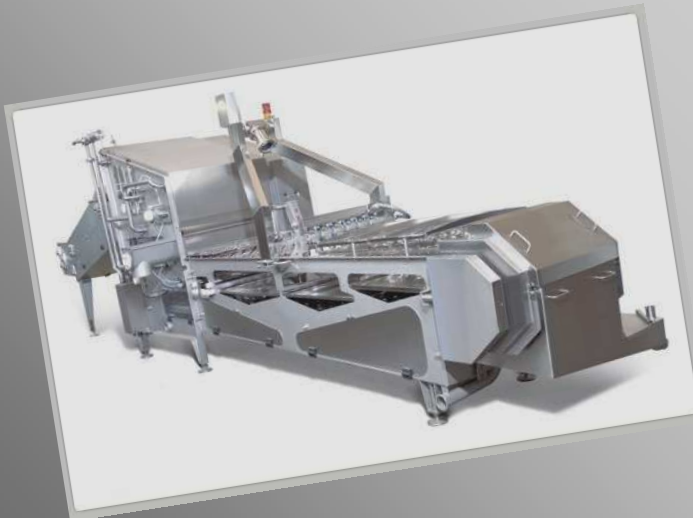

CASCADORAS DE 900 A 180 000 HUEVOS/HORA

Cascadora de entre 900 y 9 000 huevos/hora

Cascadora de 7 000 huevos/hora

Cascadora de entre 18 000 y 45 000 huevos/hora

Cascadora separadora de 72 000 huevos/hora

Cascadora separadora de 144 000 o 180 000 huevos/hora